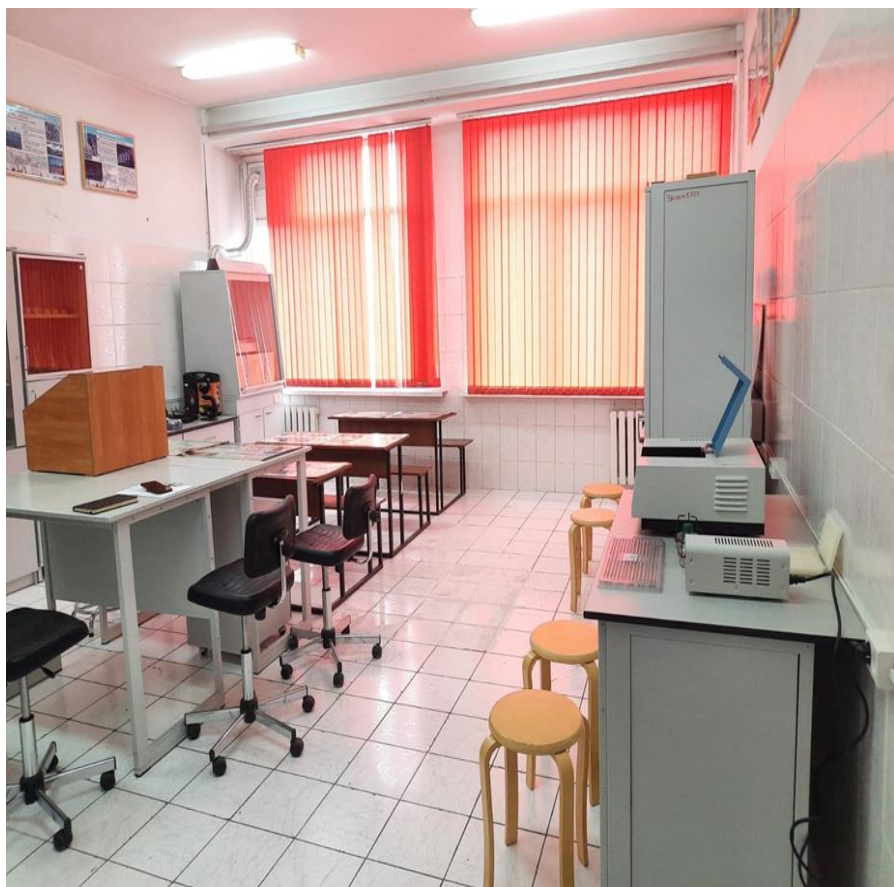

№614 Экологическая лаборатория