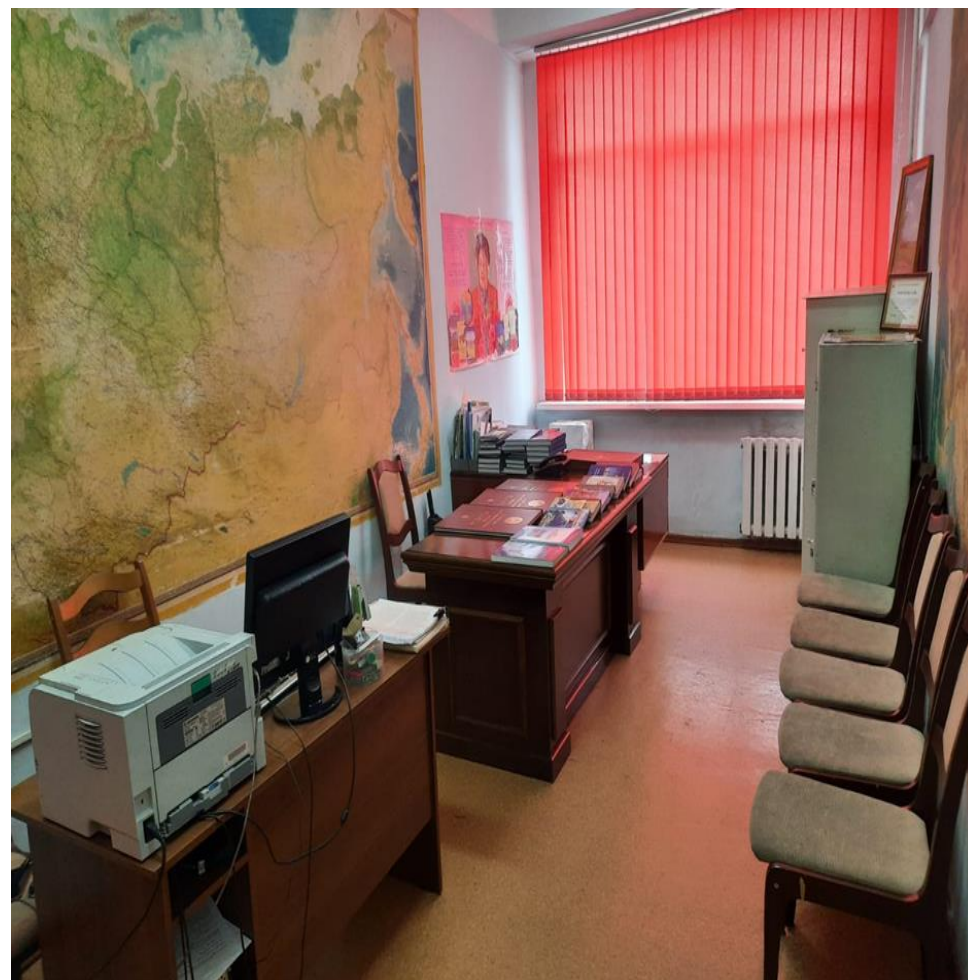

№608 аудитория

**№611 Научно-методический
центр географии и экологии**